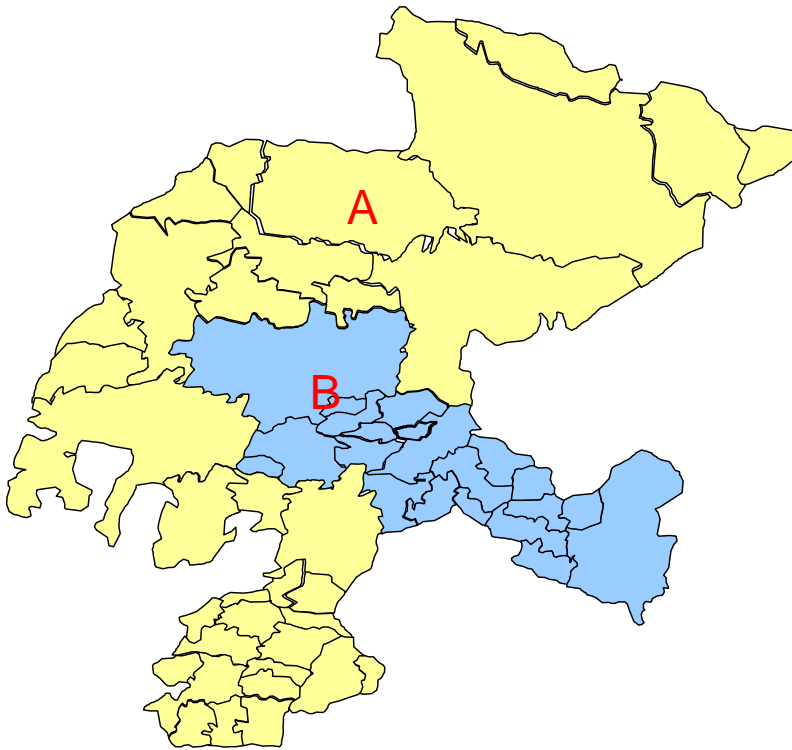

ESTADO ZACATECAS	REGION A	REGION B
PREVALENCIA		
CATEGORIA USA	ACREDITADO MODIFICADO	NO ACREDITADO
	MUNICIPIOS 35	MUNICIPIOS 22

Apozol	Calera de V. Rosales
Apulco	Cuauhtémoc
Atolinga	Fresnillo
Cañitas de Felipe Pescador	Genaro Codina
Concepción del Oro	Gral. Enrique Estrada
Chalchihuites	Gral. Pánfilo Natera
El Salvador	Guadalupe
Florencia de Benito Juárez	Jerez
García de la Cadena	Loreto
Gral. Francisco R. Murguía	Luis Moya
Huanusco	Morelos
Jalpa	Noria de Angeles
Jiménez del Teul	Ojocaliente
Joaquín Amaro	Pánuco
Juan Aldama	Pinos
Juchipila	Susticacán
Mazapil	Trancoso
Melchor Ocampo	Vetagrande
Mezquital del Oro	Villa García
Miguel Auza	Villa González Ortega
Momax	Villa Hidalgo
Monte Escobedo	Zacatecas
Moyahua	
Nochistlán	
Río Grande	
Sain Alto	
Sombrerete	
Tabasco	
Tepechitlán	
Tepetongo	
Teúl de González Ortega	
Tlaltenango	
Valparaiso	
Villa de Cos	
Villanueva	